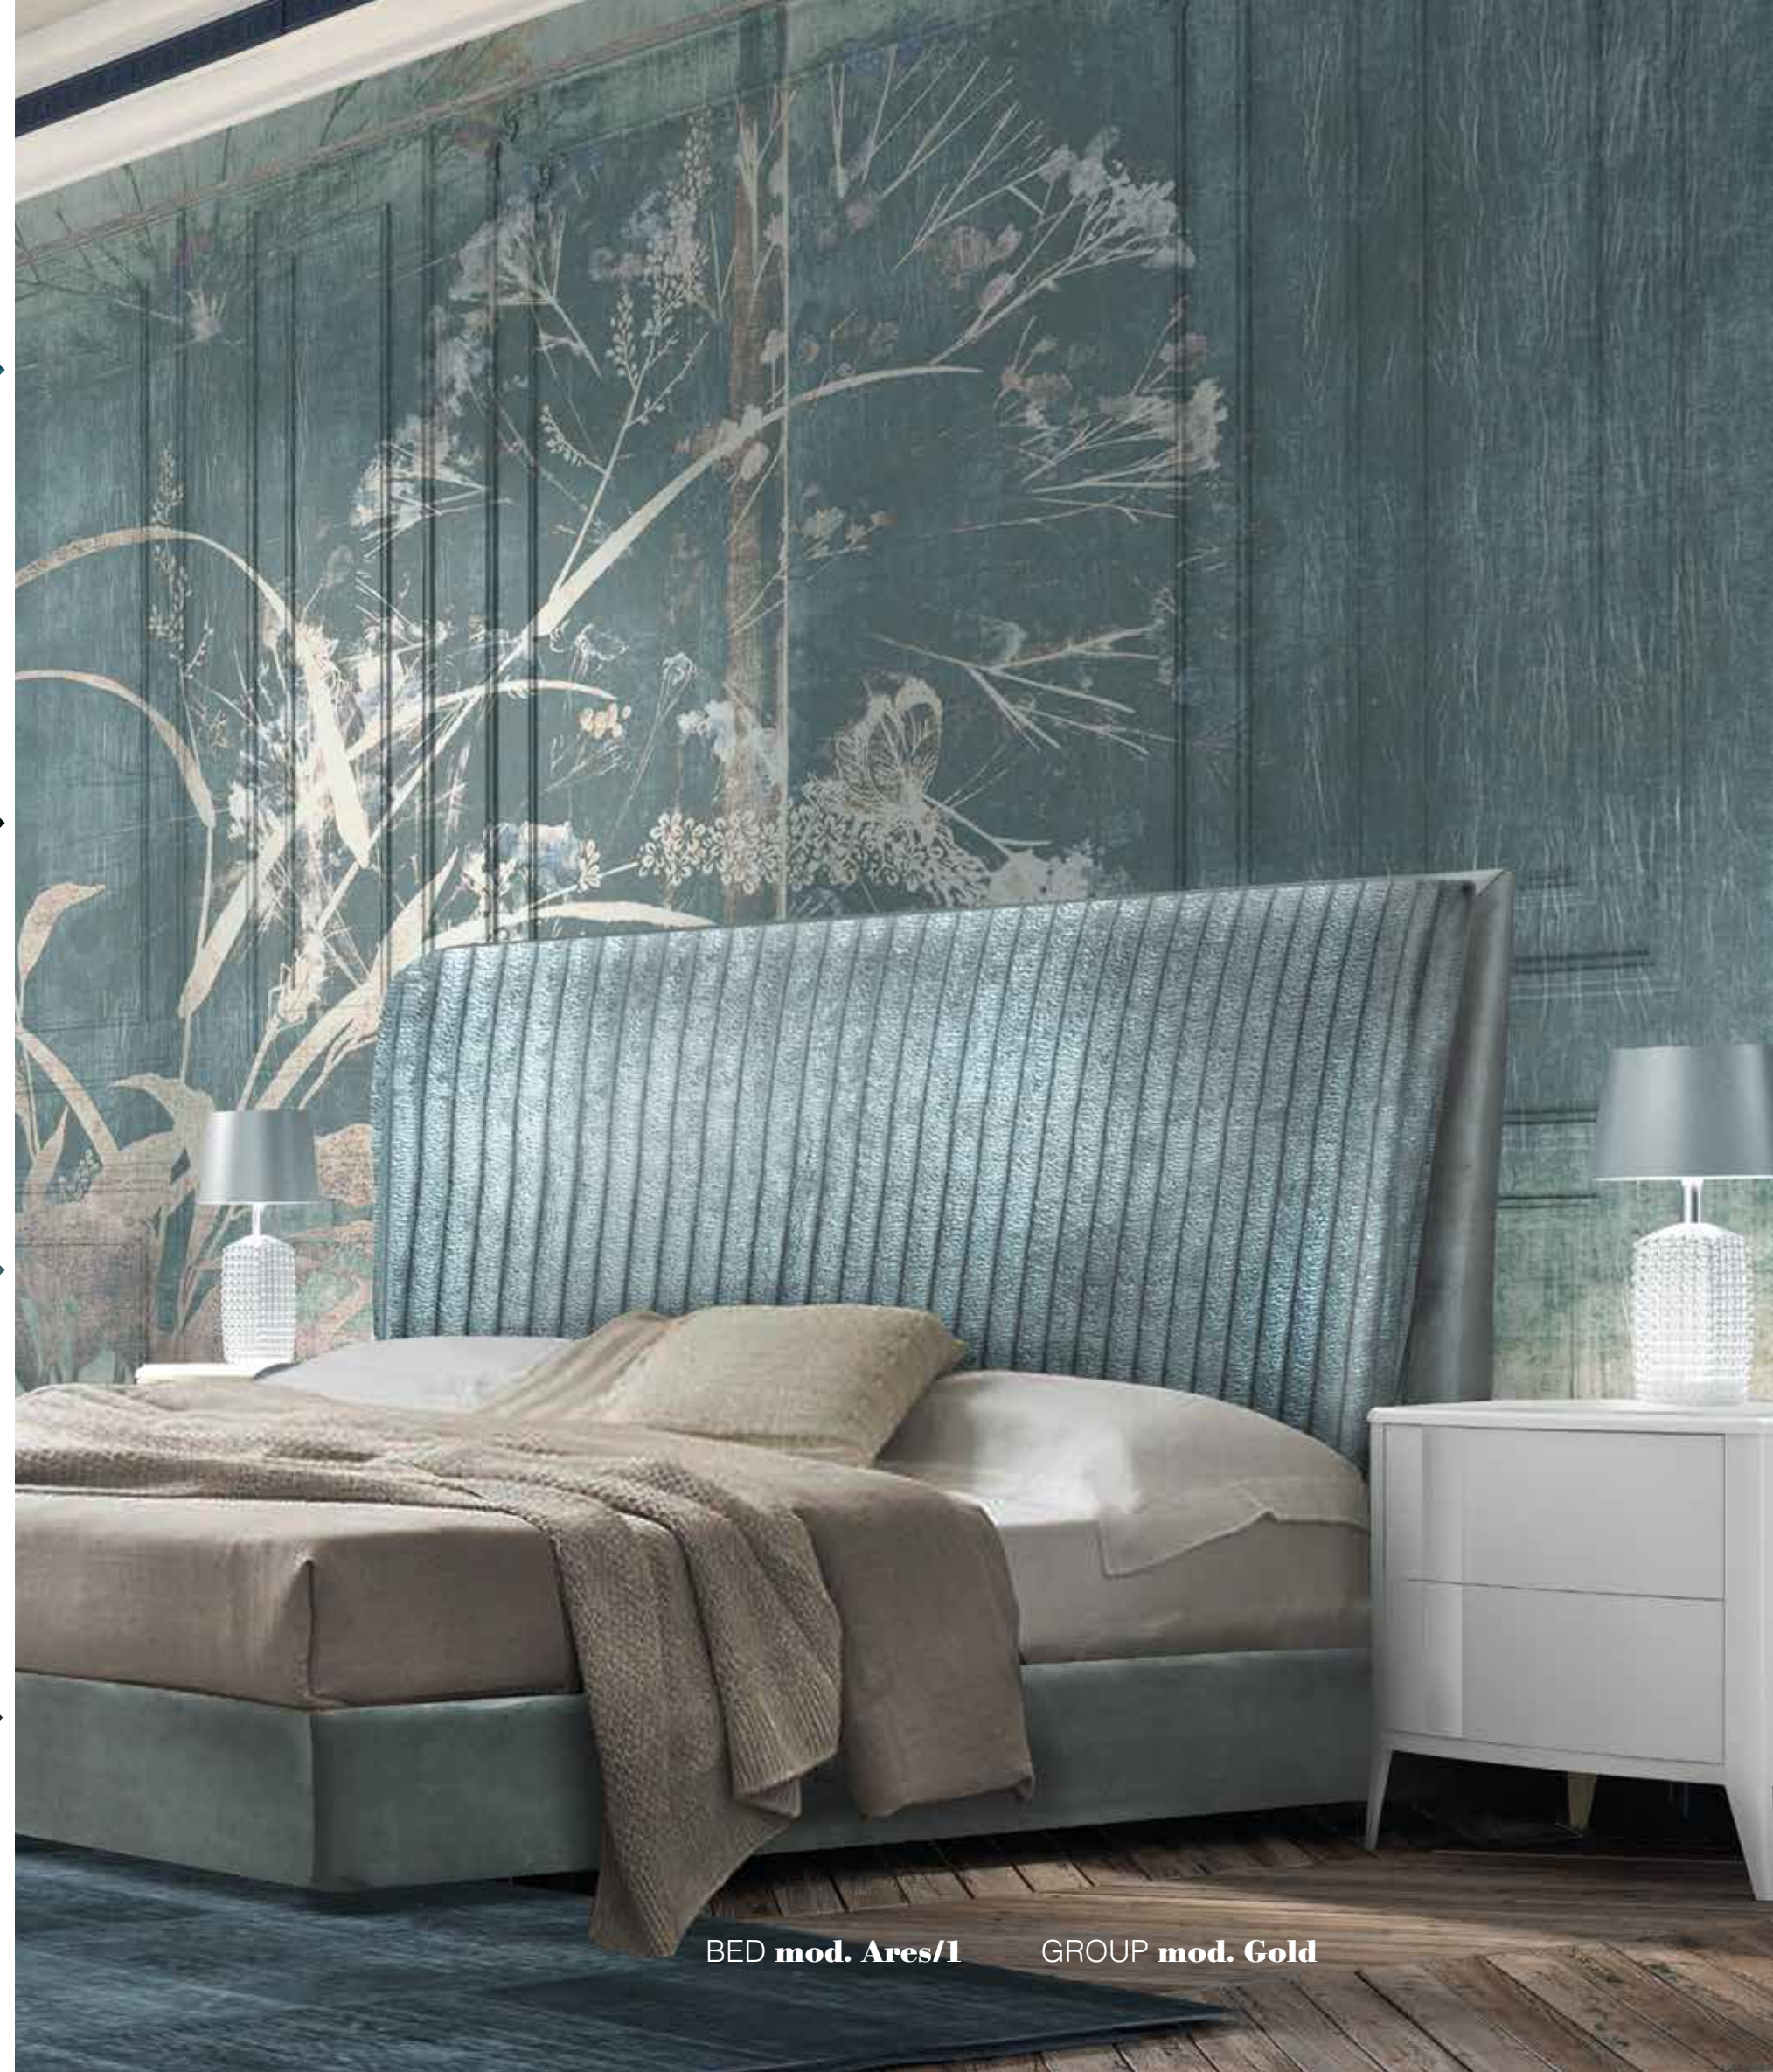

l'uso dei materiali
risponde a precisi obiettivi
tecnici ed estetici per unire
in una perfetta simbiosi
la forza, l'eleganza e portare lo
stile verso sensazioni
inedite.

**THE CHOICE OF MATERIALS
CORRESPONDS TO SPECIFIC
TECHNICAL AND AESTHETIC
OBJECTIVES UNITED IN A PERFECT
SYMBIOSIS OF STRENGTH, ELEGAN-
CE WHILE ALSO BRINGING
STYLE TO SENSATIONS AS YET
UNNAMED.**

BED mod. Arcs/1

GROUP mod. Gold